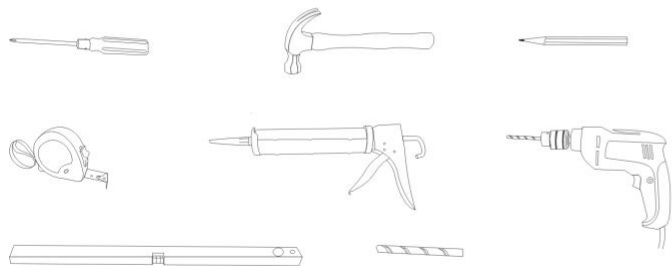

## ***MOBILE SOSPESO ARREDO BAGNO MIAMI***

Mobile bagno sospeso moderno Dimensioni mobile: 81X46X58 Specchiera: 80X50 cm.

I cassetti sono tutti a chiusura ammortizzata e rallentata.

**Guarda tutti i modelli disponibili e acquista direttamente online.**

Clicca sul link

[MOBILI BAGNO MODERNI](#)

OL-7039

E' possibile aggiungere a parte anche la colonna sospesa laterale (disponibile in 3 colori diversi) al costo di **69€** (**se acquisti più di un mobile insieme paghi una sola spesa di spedizione**).

**Guarda tutti i modelli disponibili e acquista direttamente online.**

Clicca sul link

[ARREDO BAGNO MODERNO](#)

*Mobile bagno sospeso MIAMI*

Il **mobile bagno sospeso moderno MIAMI** può essere fissato a muro con le apposite viti e tasselli.